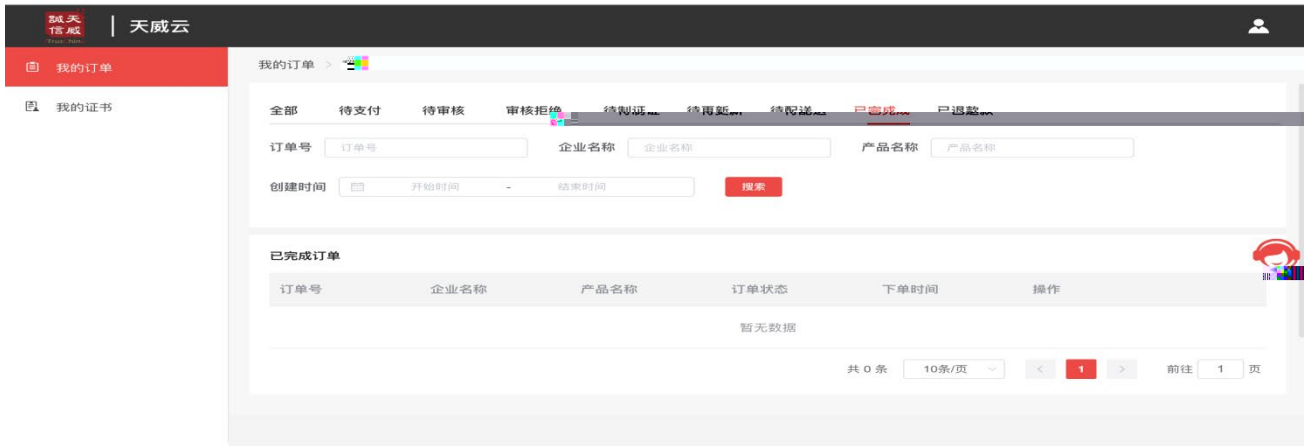

010-50947500

7 4 4

2

010-50947500

7 4 4

3

https://www.itruscloud.com/certsaaS_cloud_console/#/login-

2.