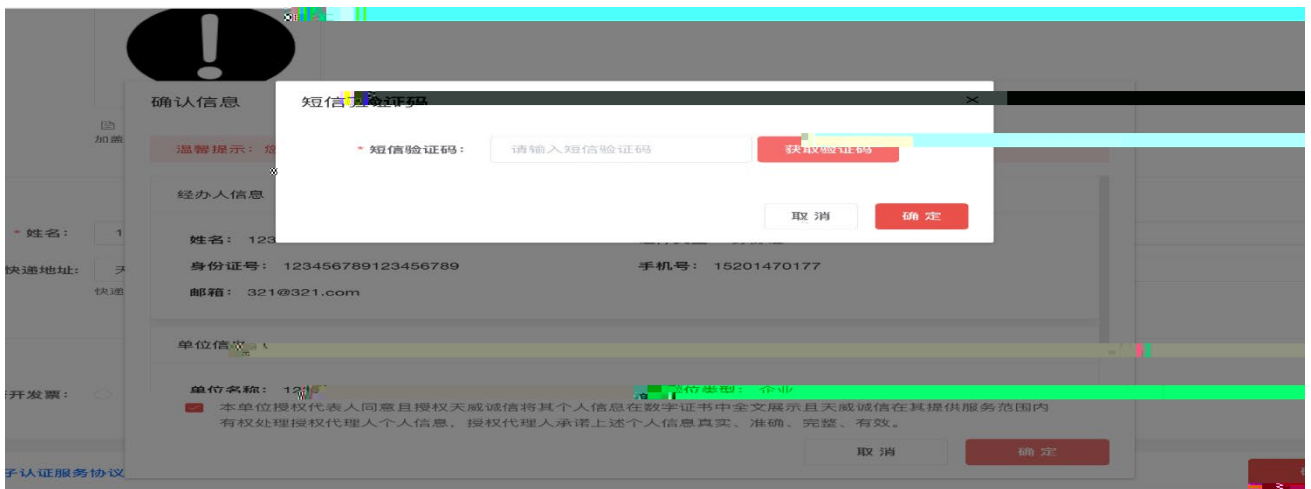

7 4 4

3

[https://www.itruscloud.com/certsaaS\\_cloud\\_console/#/login-](https://www.itruscloud.com/certsaaS_cloud_console/#/login-)

2.

3.

60S

- 
- 
- USBKEY