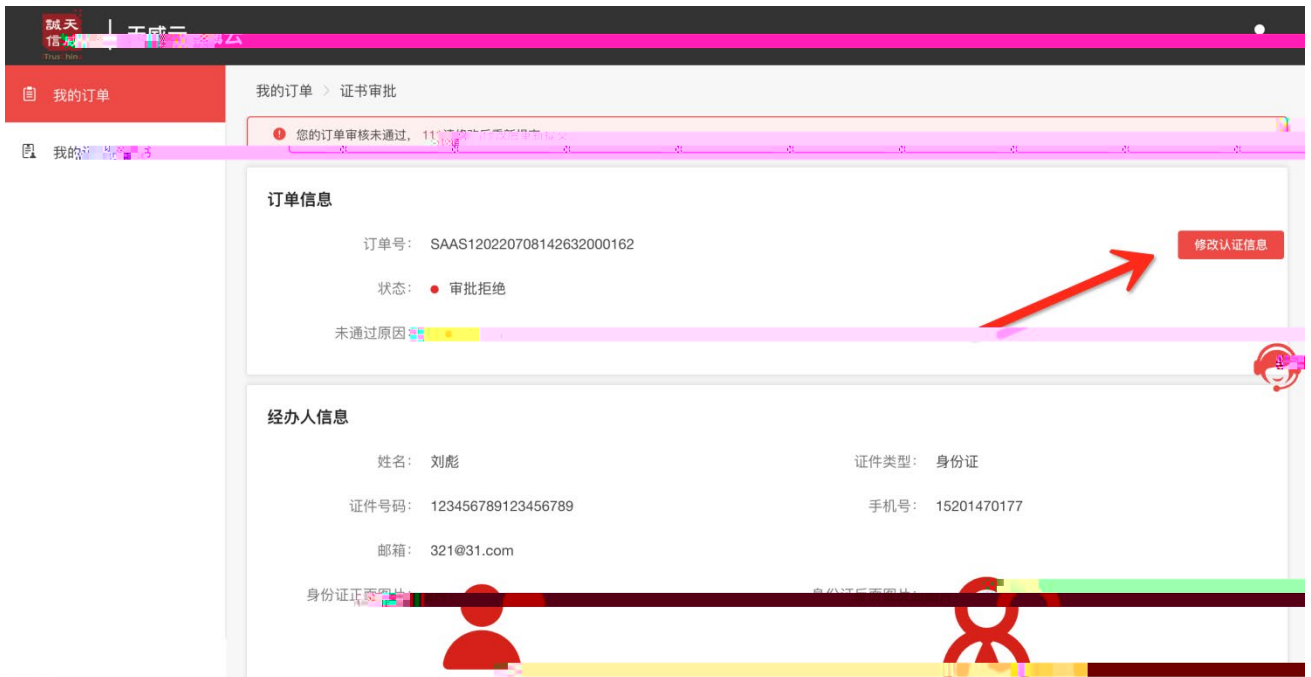

7 4 4

3

[https://www.itruscloud.com/certsaaS\\_cloud\\_console/#/login-](https://www.itruscloud.com/certsaaS_cloud_console/#/login-)

2.

3.

60S

- 
- 
- USBKEY