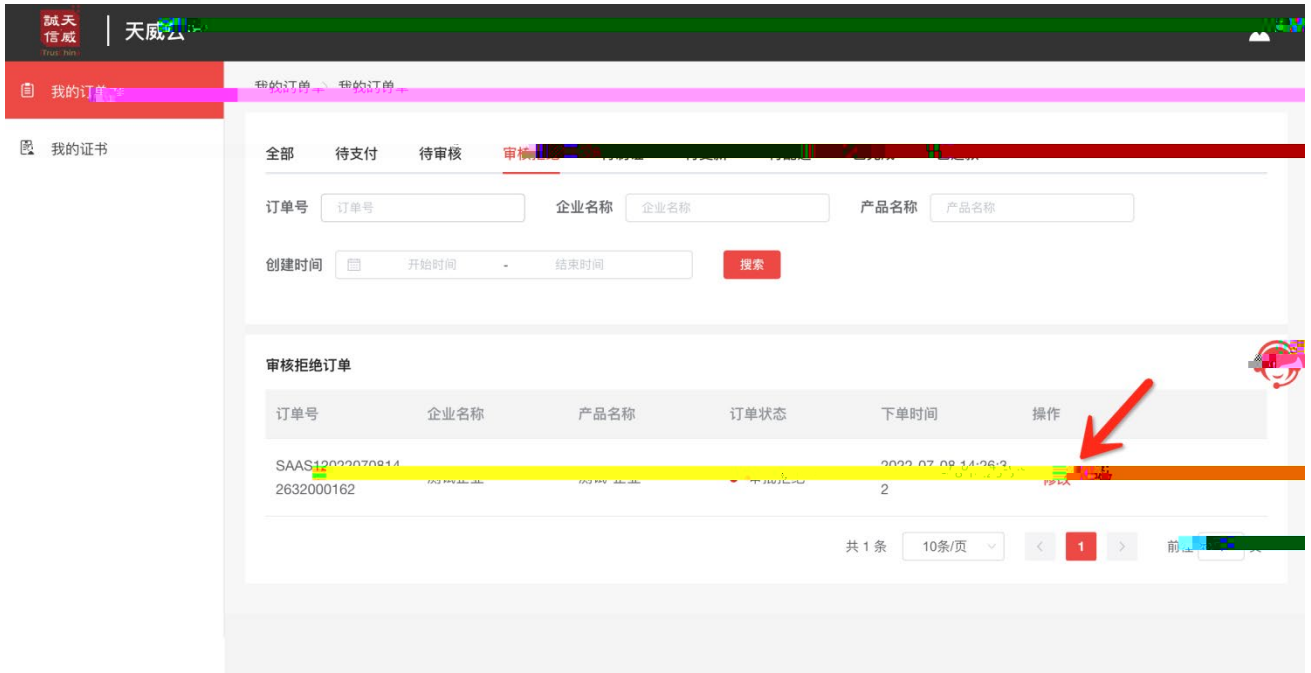

7 4 4

3

[https://www.itruscloud.com/certsaaS\\_cloud\\_console/#/login-](https://www.itruscloud.com/certsaaS_cloud_console/#/login-)

2.

3.

60S

- 
- 
- USBKEY