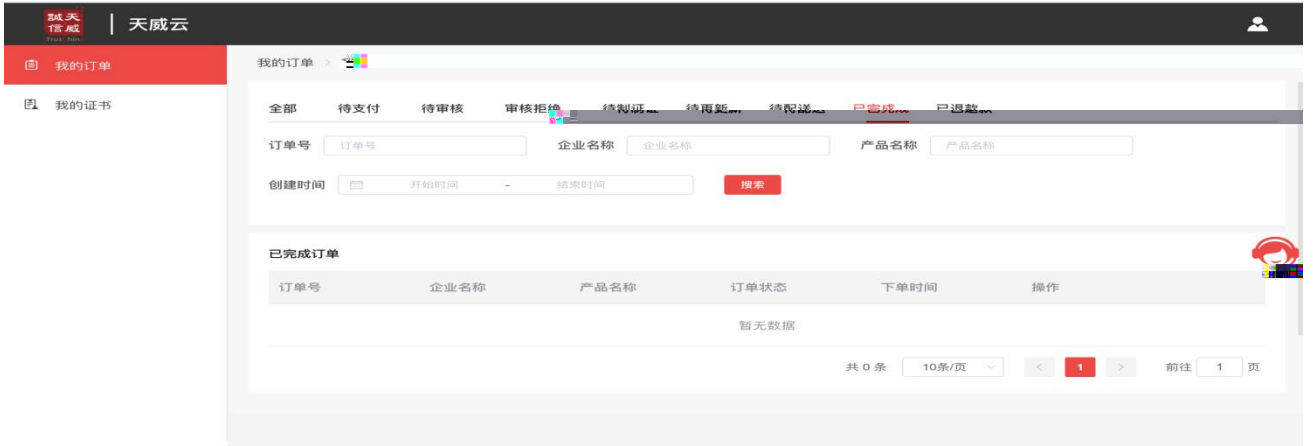

7 4 4

3

[https://www.itruscloud.com/certsaaS\\_cloud\\_console/#/login-](https://www.itruscloud.com/certsaaS_cloud_console/#/login-)

2.

3.

60S