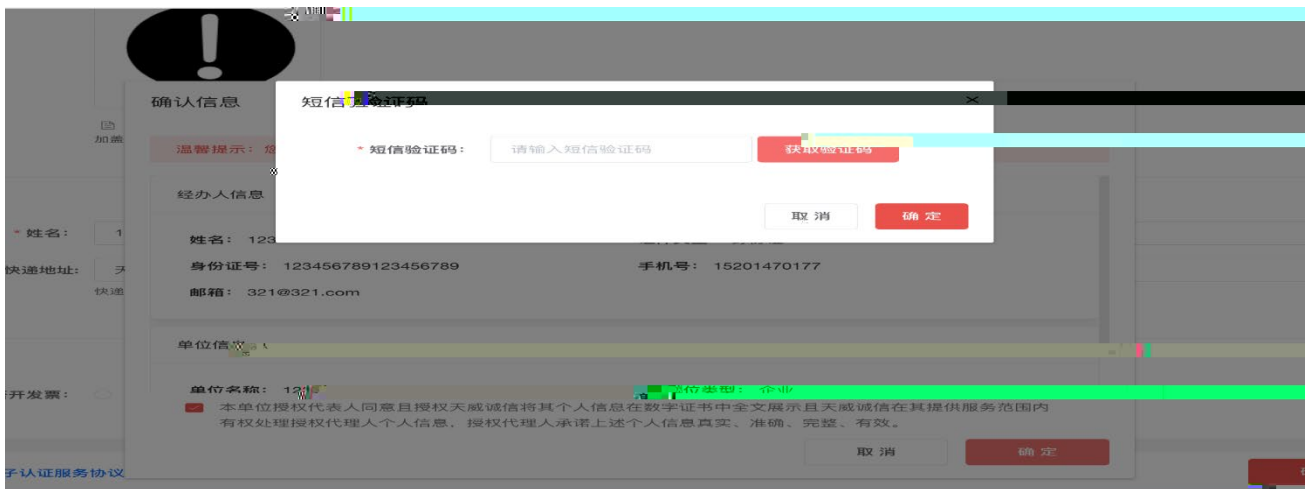

7 4 4

3

[https://www.itruscloud.com/certsaaS\\_cloud\\_console/#/login-](https://www.itruscloud.com/certsaaS_cloud_console/#/login-)

2.

3.

60S