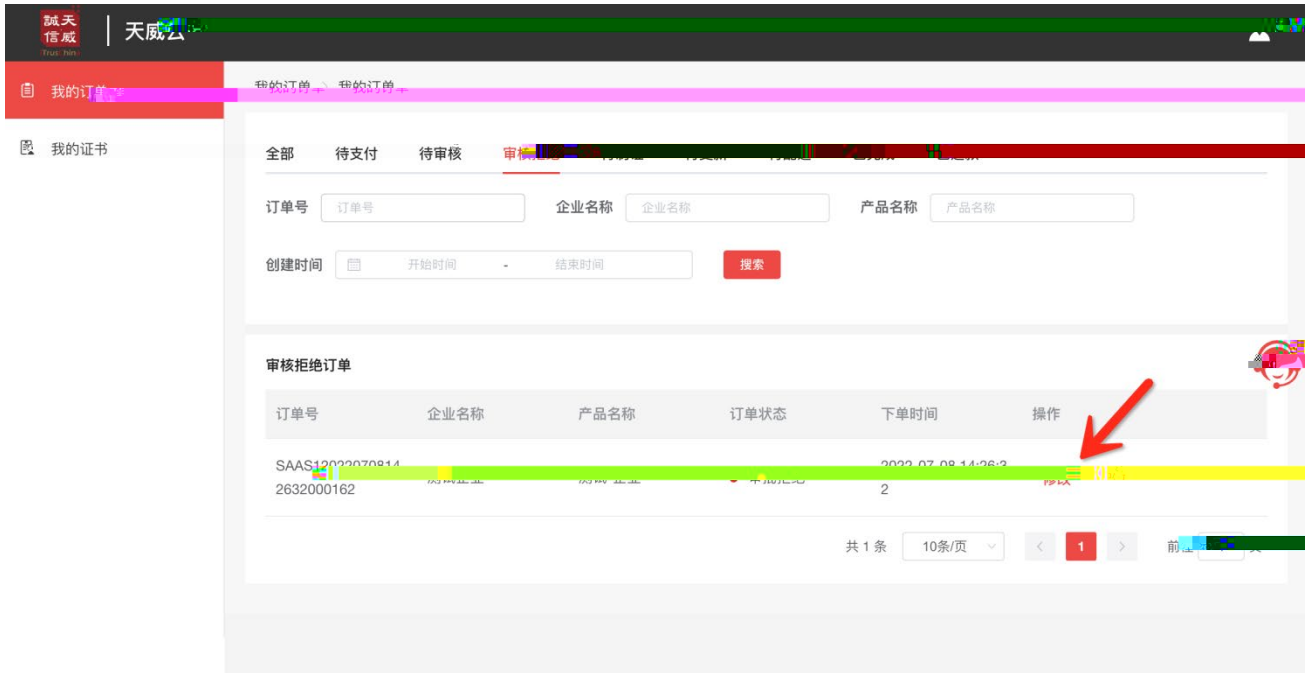

3

https://www.itruscloud.com/certsaaS_cloud_console/#/login-

2.

3.

60S

010-50947500

7 4 4

4