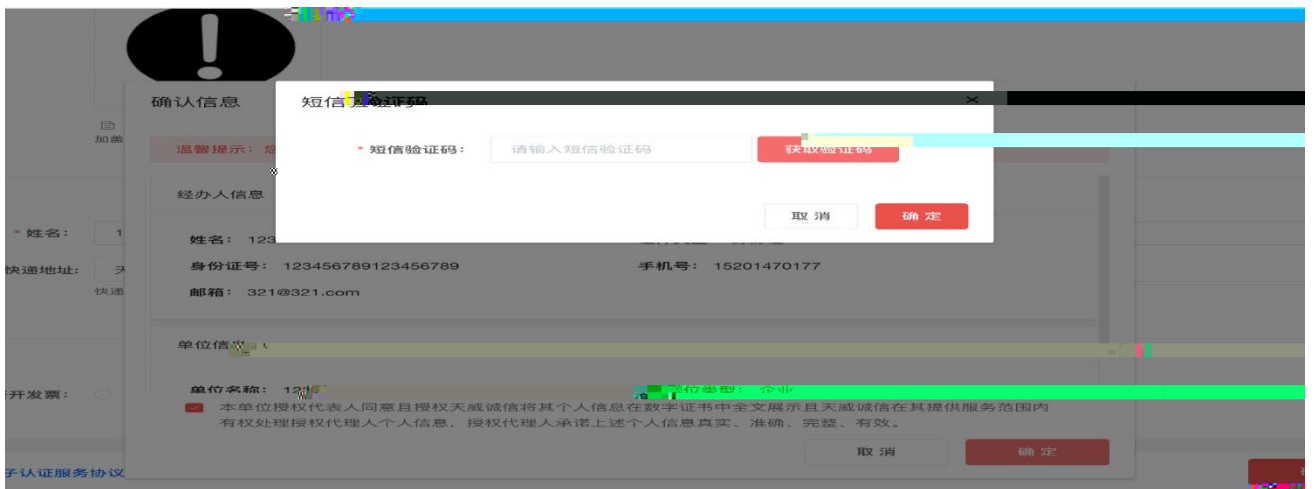

<https://www.itruscloud.com/certsaaS_cloud_console/#/login->

2.

3.

60S

010-50947500

7 4 4

4