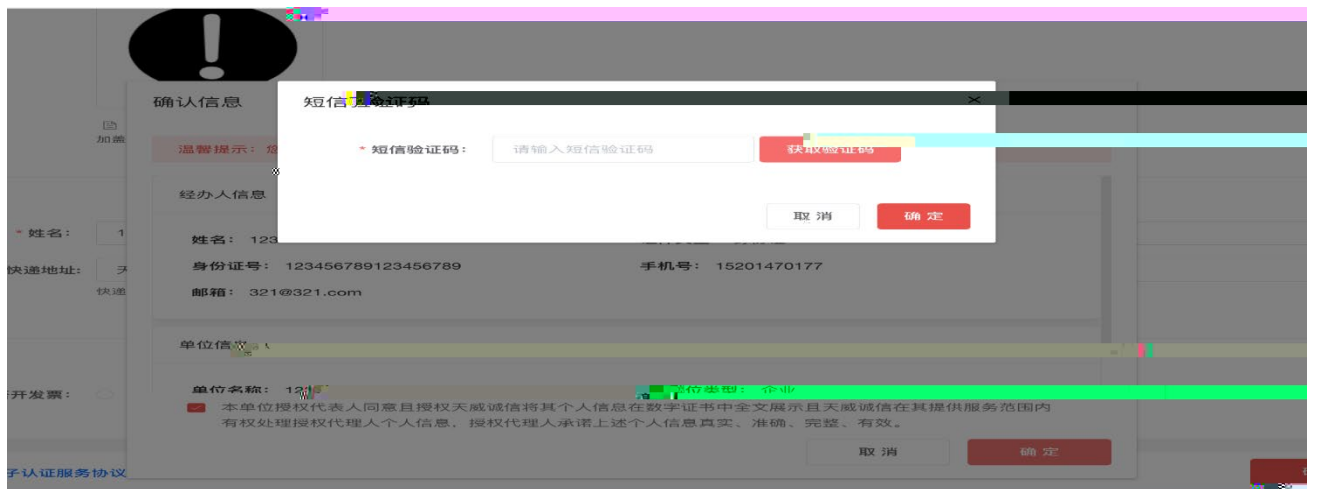

!信任构建信任 · 传递

<https://www.itruscloud.com/certsaaS_cloud_console/#/login->

2.

3.

60S

010-50947500

7 4 4

4