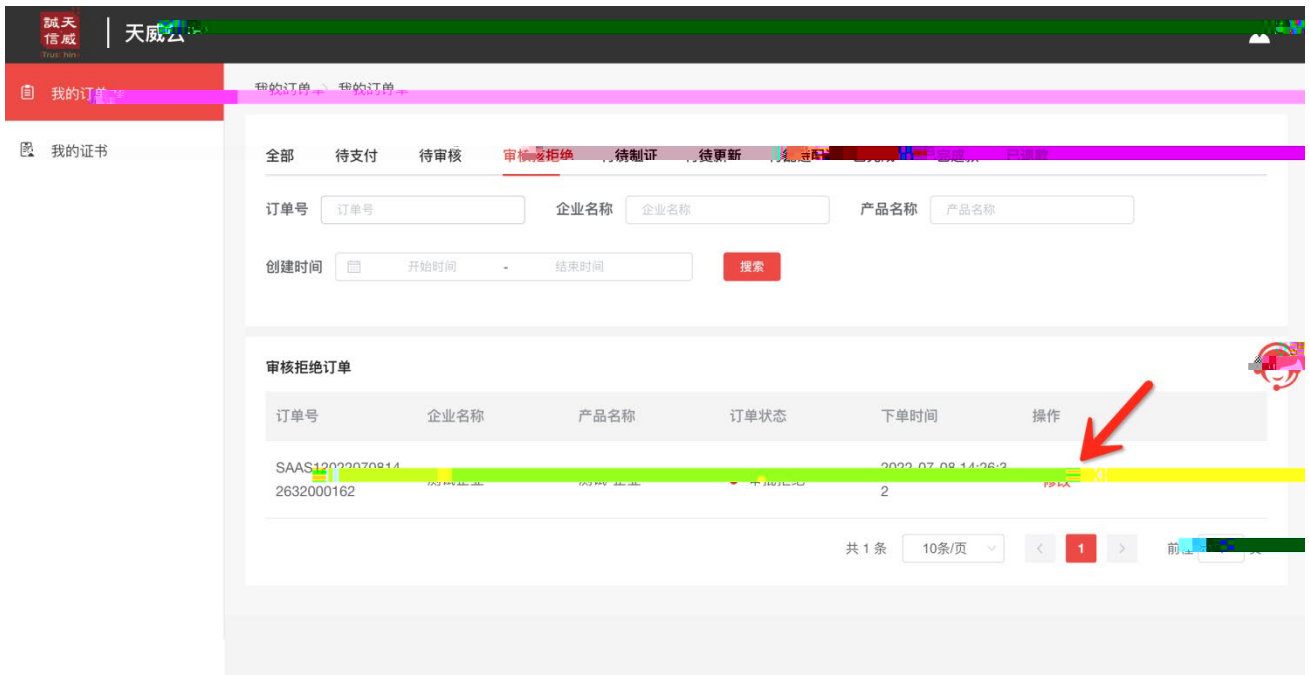

7 4 4

6

-
-
- USBKEY

USBKEY

- 1.
 2. USBKEY USBKEY
 3. USBKEY
 4. USBKEY USBKEY
 5. USBKEY
USBKEY USBKEY
 6. USBKEY USBKEY
USBKEY
 7. USBKEY
 8. USBKEY
- QQ 400- 666- 3999 9:00- 17:30