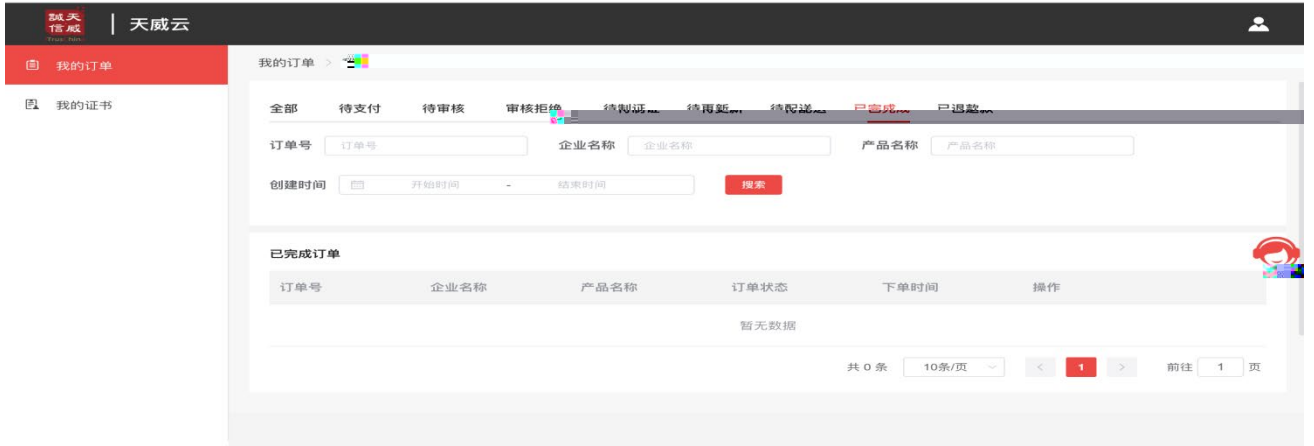

010-50947500

7 4 4

2

010-50947500

7 4 4

3

!信任构建信任 · 传递

https://www.itruscloud.com/certsaaS_cloud_console/#/login-