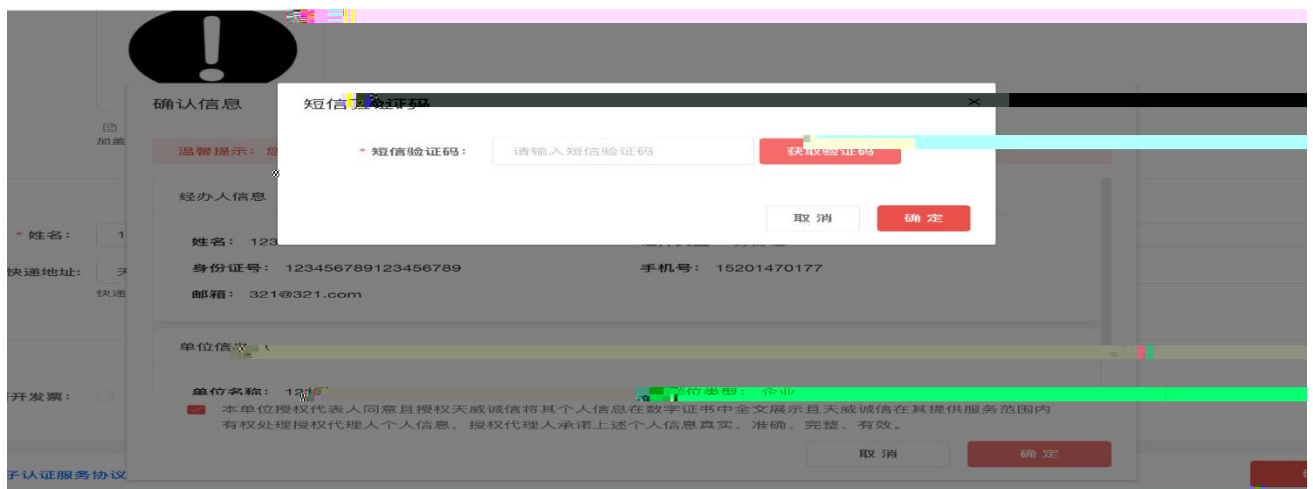

3

[https://www.itruscloud.com/certsaaS\\_cloud\\_console/#/login-](https://www.itruscloud.com/certsaaS_cloud_console/#/login-)

2.

3.

60S

010-50947500

7 4 4

4