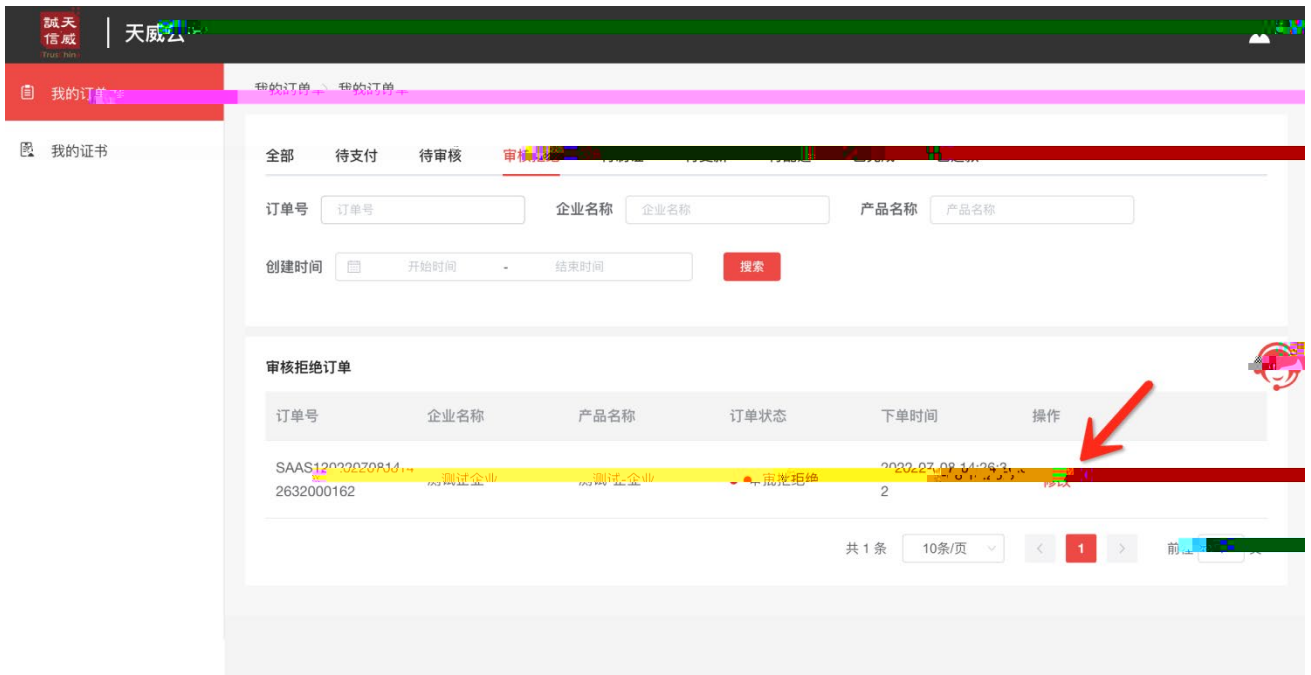

3

[https://www.itruscloud.com/certsaaS\\_cloud\\_console/#/login-](https://www.itruscloud.com/certsaaS_cloud_console/#/login-)

2.

3.

60S

010-50947500

7 4 4

4